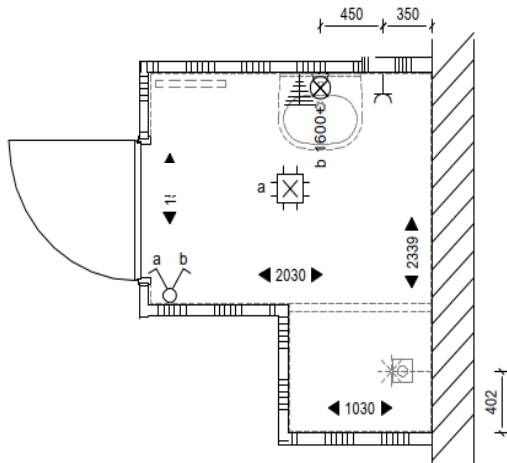

Blok E, bouwnummer 77, 84, 91

BADKAMER EN TOILET

Casco, alleen aansluitpunten

€ 0,-

Afbouwpakket

€ 5.500,-

- wand en vloertegels;
- wastafel en kraan;
- douchekraan en doucheput;
- fontein en kraan;
- toiletten (incl. inbouwreservoirs).